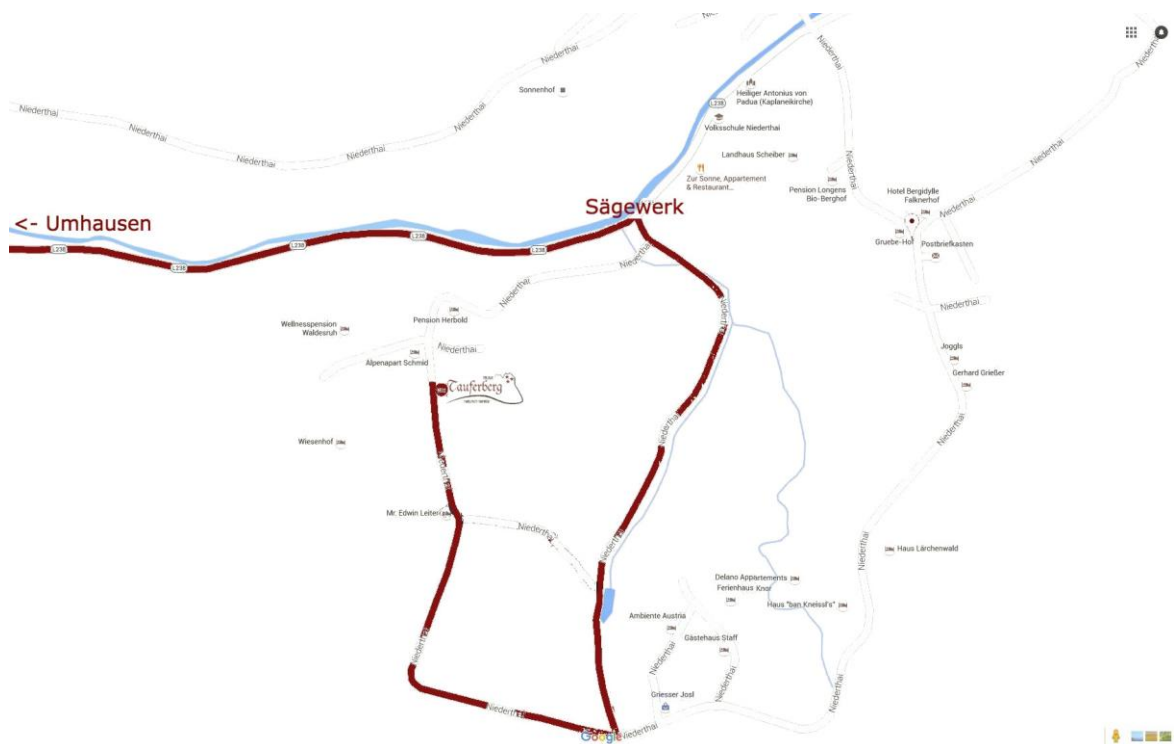

Ihre Anreise

Von Umhausen kommend, vorbei am Stuibenfall-Parkplatz bis hin zum Sägewerk an der rechten Seite und im Vordergrund der Mataulift. Dort rechts abbiegen und ca. 400m der Straße bis zum Parkplatz (Langlaufzentrum / Fußballplatz) folgen. Dort nochmals rechts abbiegen und der Straße ca. 400 m folgen. Das Hotel befindet sich auf der rechten Straßenseite.